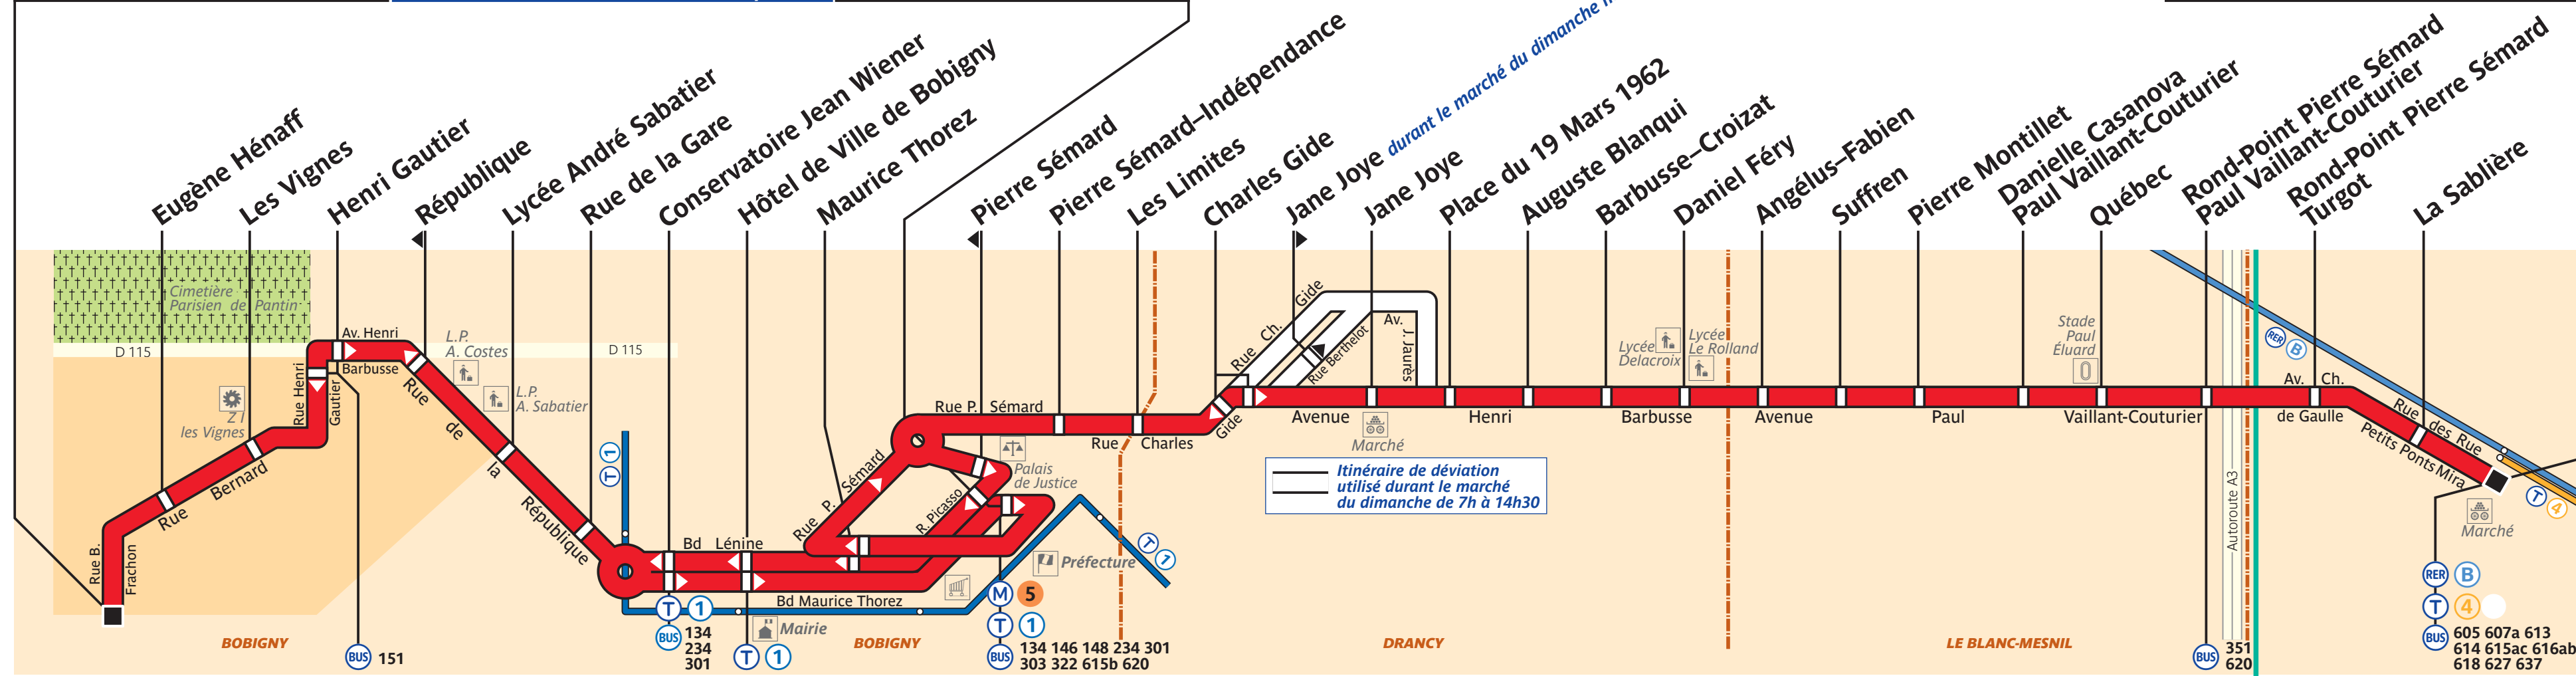

### Bobigny–Benoît Frachon

Itinéraire desservi seulement  
du lundi au vendredi aux heures de pointe

### Bobigny–Pablo Picasso

### Gare d'Aulnay-sous-Bois RER

## ZONE TARIFAIRE 3